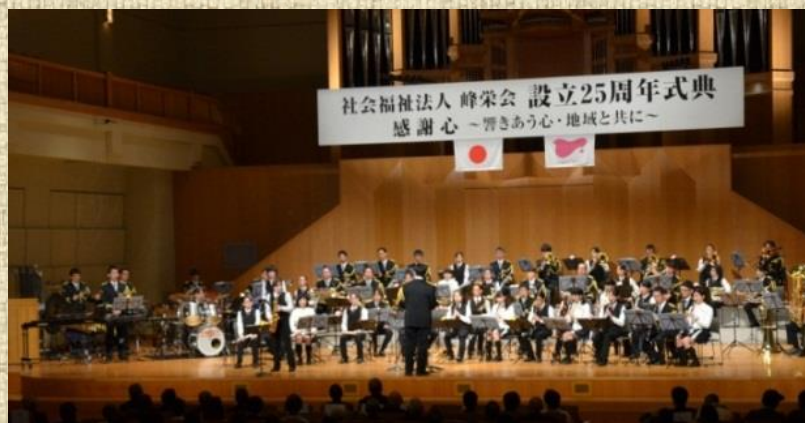

消防音楽隊と与進中学校のコラボ

浜松市消防音楽隊

浜松市消防音楽隊は、昭和45年県下初の消防音楽隊として結成され、以来、各種式典をはじめ、パレード・コンサート等、年間40回の演奏業務を通じ、「音楽の都（まち）・浜松」にふさわしい音楽隊を目指している。